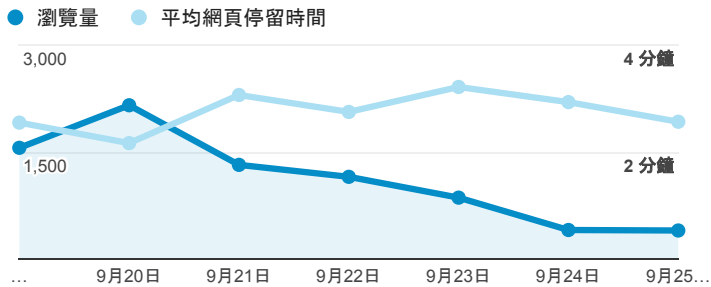

報表02_流量

2016年9月19日 - 2016年9月25日

所有使用者
100.00% 個工作階段

瀏覽量和平均網頁停留時間

瀏覽量和造訪

瀏覽量和不重複瀏覽量

造訪和新造訪率 (依 服務供應商 分組)

服務供應商	工作階段	瀏覽量
taipei taiwan	2,087	3,206
tamkang university	970	1,489
panchiao taipei hsien taiwan	392	599
taiwan mobile co. ltd.	314	496
taiwan fixed network co. ltd.	304	439
tfn media co. ltd.	304	446
mobile business group	125	222
vibo telecom inc.	118	194
kbro co. ltd.	86	115
(not set)	48	60

造訪和瀏覽量 (依 分享網址 分組)

分享網址	工作階段	瀏覽量
eportfolio.tku.edu.tw/	4,268	6,623
eportfolio.tku.edu.tw/tkustudentlink.aspx	339	439
ep.tku.edu.tw/index_detail_share.aspx?id=0857AE920B259F8E	142	168
ep.tku.edu.tw/index_detail_share.aspx?id=537C19E76E8126BF	125	130
eportfolio.tku.edu.tw/intro_MISStudentInfo.aspx	75	107
ep.tku.edu.tw/	18	26
eportfolio.tku.edu.tw/index_detail.aspx?category=17&srv=3	18	28
ep.tku.edu.tw/index_detail.aspx?help=1&srv=6	16	36
ep.tku.edu.tw/index.aspx	13	16
eportfolio.tku.edu.tw/index_detail.aspx?category=8&srv=3	9	9