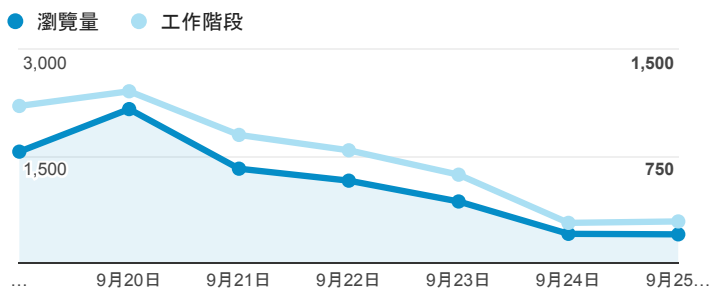

報表02_流量

2016年9月19日 - 2016年9月25日

所有使用者
100.00% 個工作階段

瀏覽量和平均網頁停留時間

瀏覽量和造訪

瀏覽量和不重複瀏覽量

造訪和新造訪率 (依 服務供應商 分組)

服務供應商	工作階段	瀏覽量
taipei taiwan	2,087	3,206
tamkang university	970	1,489
panchiao taipei hsien taiwan	392	599
taiwan mobile co. ltd.	314	496
taiwan fixed network co. ltd.	304	439
tfn media co. ltd.	304	446
mobile business group	125	222
vibo telecom inc.	118	194
kbro co. ltd.	86	115
(not set)	48	60

造訪和瀏覽量 (依 分享網址 分組)

分享網址	工作階段	瀏覽量
eportfolio.tku.edu.tw/	4,268	6,623
eportfolio.tku.edu.tw/tkustudentlink.aspx	339	439
ep.tku.edu.tw/index_detail_share.aspx?id=0857AE920B259F8E	142	168
ep.tku.edu.tw/index_detail_share.aspx?id=537C19E76E8126BF	125	130
eportfolio.tku.edu.tw/intro_MISStudentInfo.aspx	75	107
ep.tku.edu.tw/	18	26
eportfolio.tku.edu.tw/index_detail.aspx?category=17&srv=3	18	28
ep.tku.edu.tw/index_detail.aspx?help=1&srv=6	16	36
ep.tku.edu.tw/index.aspx	13	16
eportfolio.tku.edu.tw/index_detail.aspx?category=8&srv=3	9	9