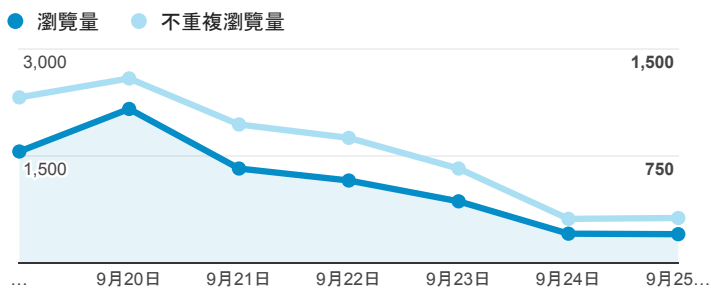

報表02_流量

2016年9月19日 - 2016年9月25日

所有使用者
100.00% 個工作階段

瀏覽量和平均網頁停留時間

瀏覽量和造訪

瀏覽量和不重複瀏覽量

造訪和新造訪率 (依 服務供應商 分組)

服務供應商	工作階段	瀏覽量
taipei taiwan	2,087	3,206
tamkang university	970	1,489
panchiao taipei hsien taiwan	392	599
taiwan mobile co. ltd.	314	496
taiwan fixed network co. ltd.	304	439
tfn media co. ltd.	304	446
mobile business group	125	222
vibo telecom inc.	118	194
kbro co. ltd.	86	115
(not set)	48	60

造訪和瀏覽量 (依 分享網址 分組)

分享網址	工作階段	瀏覽量
eportfolio.tku.edu.tw/	4,268	6,623
eportfolio.tku.edu.tw/tkustudentlink.aspx	339	439
ep.tku.edu.tw/index_detail_share.aspx?id=0857AE920B259F8E	142	168
ep.tku.edu.tw/index_detail_share.aspx?id=537C19E76E8126BF	125	130
eportfolio.tku.edu.tw/intro_MISStudentInfo.aspx	75	107
ep.tku.edu.tw/	18	26
eportfolio.tku.edu.tw/index_detail.aspx?category=17&srv=3	18	28
ep.tku.edu.tw/index_detail.aspx?help=1&srv=6	16	36
ep.tku.edu.tw/index.aspx	13	16
eportfolio.tku.edu.tw/index_detail.aspx?category=8&srv=3	9	9